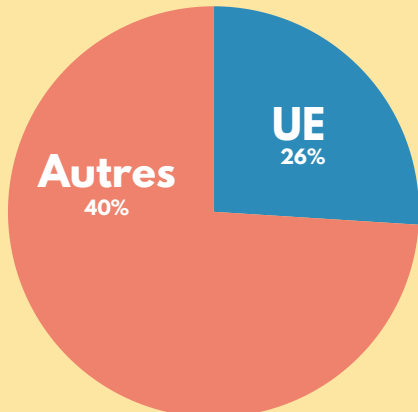

60 %

L'entité régionale a profité de pouvoir solliciter des fonds européens dans le cadre du Covid. D'un côté, une enveloppe de 7,5 M d'euros avec **2 M d'€ de fonds Feder** et 2 M de bonus de l'État, de l'autre un bâtiment de 3 000 m²

FEDER

Le Fonds européen de développement régional ou FEDER est l'un des fonds structurels et d'investissement européens de l'Union européenne. **Il vise à renforcer la cohésion économique et sociale au sein de l'Union européenne** en corrigeant les déséquilibres régionaux.

Il contribue à la modernisation des infrastructures, **à la création d'emplois**, à l'innovation technologique, à la transition vers des économies plus durables....

Soutien la cohésion

Agit pour les potentiels humains, l'emploi, le bien-être et la qualité de vie